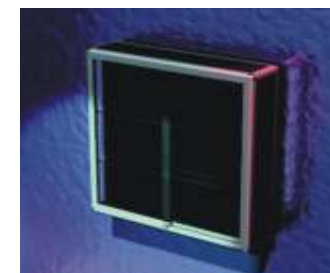

Висока Витрина с две врати

Ниска Витрина

Ниска витрина на колела, с два стъклени рафта или един рафт и шкафче, и две плъзгащи се вратички. Колелата се заключват, вратичките също. Ъглите са хромирани. Стандартното Разстояние между рафтовете е 28 см, но може да се регулира. Витрината е висока 96 см, широка 100 см и дълбока 60 см. Дебелината на рафтовете и вратичките е 6 мм, а на задното и страничните стъкла - 4мм. Рафтовете издържат до 25 кг.

Витрина за монтиране на стена

Витрина за монтиране на стена, с два стъклени рафта и две плъзгащи се вратички, които се заключват. Ъглите са хромирани. Стандартното разстояние между рафтовете е 31 см, но може да се регулира. Витрината е висока 100 см, широка 100 см и дълбока 15 см. Дебелината на рафтовете и вратичките е 6 мм, а на задното и страничните стъкла - 4мм.