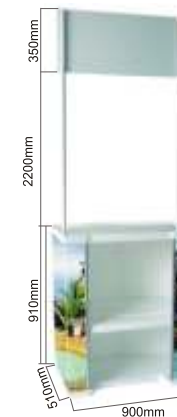

UTS00N5100