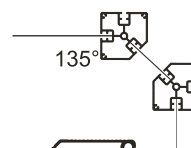

Профил с 3 канала

ког	D	F	M		
803100	1000 mm (80x80)	мат	алуминиум	2800 gr	4 бр.
803200	2000 mm (80x80)	мат	алуминиум	5600 gr	4 бр.
803240	2400 mm (80x80)	мат	алуминиум	6720 gr	4 бр.
803300	3000 mm (80x80)	мат	алуминиум	8400 gr	4 бр.

135°