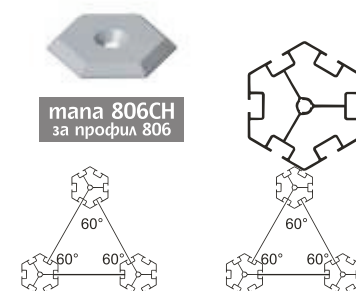

Профил с 6 канала

ког	D	F	M		
806100	1000 mm (80x80)	мат	алуминий	2800 гр	4 бр.
806200	2000 mm (80x80)	мат	алуминий	5600 гр	4 бр.
806240	2400 mm (80x80)	мат	алуминий	6720 гр	4 бр.
806300	3000 mm (80x80)	мат	алуминий	8400 гр	4 бр.