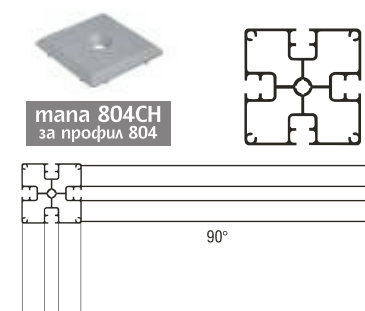

MESAN
SHOP DESIGN

Furniture and Exhibition Systems