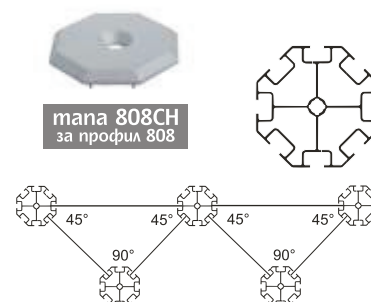

Профил с 8 канала

ког	D	F	M		
808100	1000 mm (80x80)	мат	алуминий	3205 гр	4 бр.
808200	2000 mm (80x80)	мат	алуминий	6410 гр	4 бр.
808240	2400 mm (80x80)	мат	алуминий	7692 гр	4 бр.
808300	3000 mm (80x80)	мат	алуминий	9615 гр	4 бр.