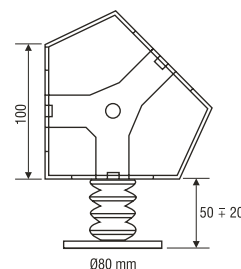

### Куб със стъпка 90°

ког	D	F	M		
104SCB	100x100 mm	инокс	стомана	888 гр	8 бр.

**MAXCONNECT**

### Куб със стъпка 135°

ког	D	F	M		
104SCB135	100x100 mm	инокс	стомана	792 гр	6 бр.