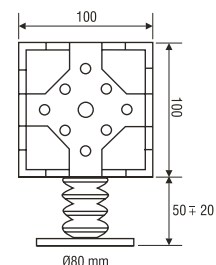

### Куб със стъпка 90°

ког	D	F	M		
104SCB	100x100 mm	инокс	стомана	888 гр	8 бр.

**MAXCONNECT**

### Куб със стъпка 135°

ког	D	F	M		
104SCB135	100x100 mm	инокс	стомана	792 гр	6 бр.